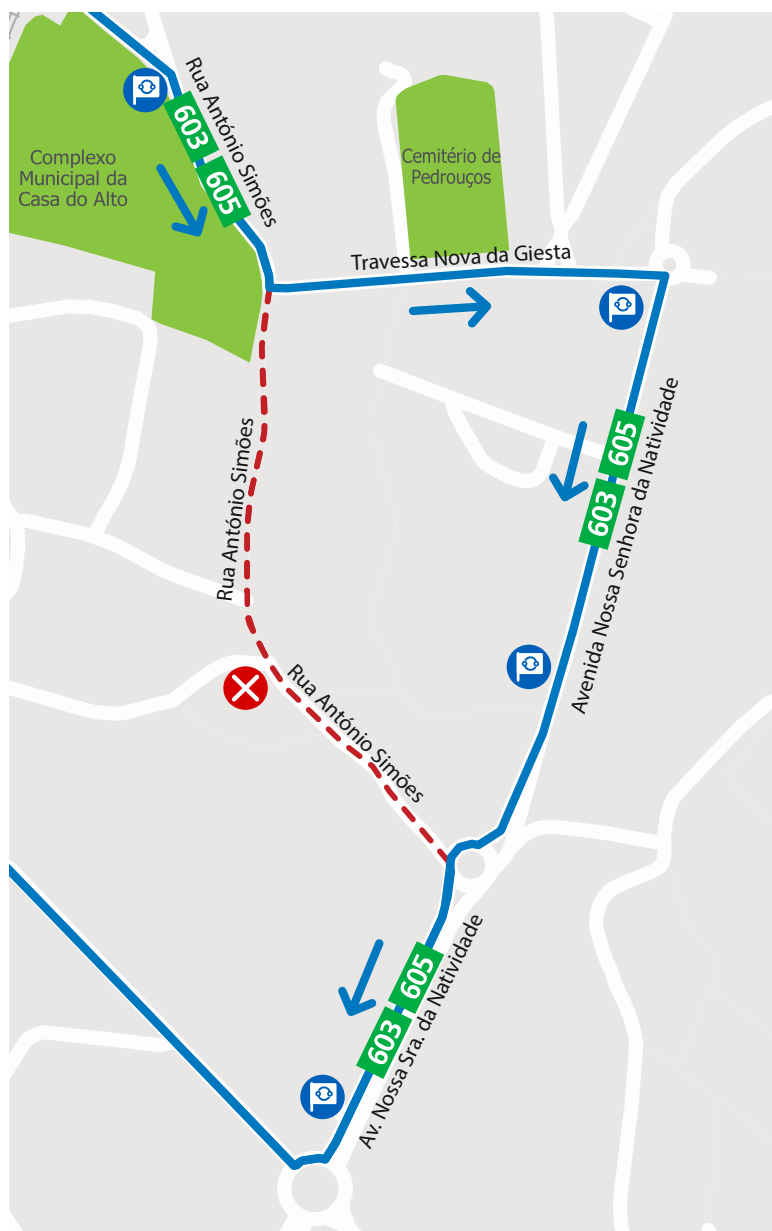

LINHAS **603** **605****Validade:** Entre os dias 13 e 17 de abril, logo que a sinalização o indique.**Motivo:** Realização de obras na Rua António Simões (Maia).

Mod 221_E_08_DMK_117.26 10 de abril de 2026

LINHA AZUL
226 158 158
(chamada para a rede fixa nacional)

— — — Percurso interrompido  Paragem desativada  Paragem provisória  Paragem

 Segunda a Sexta 08h00 - 19h00 · Sábado 09h00 - 13h00
Monday to Friday 8am - 7pm · Saturday 9am - 1pm